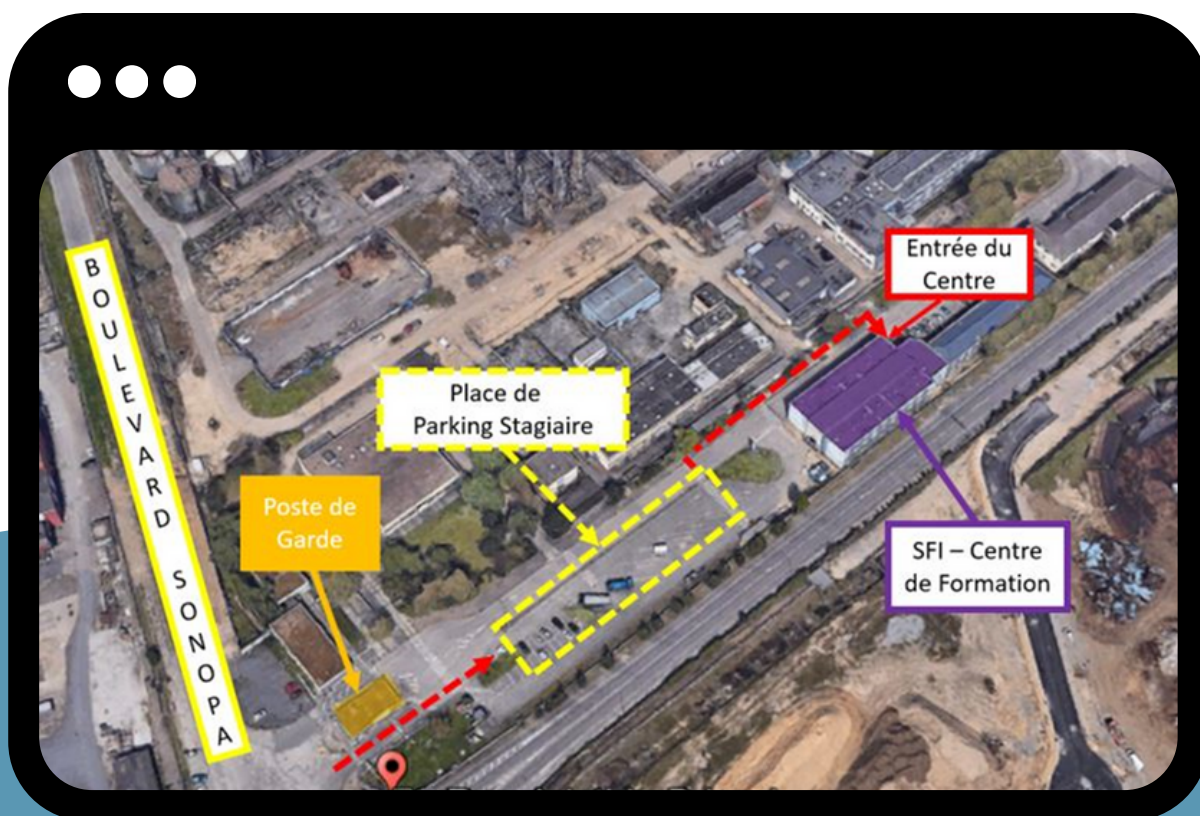

FORMATIONS & EXPERTISES
AMIANTE & POLLUANTS

PLAN D'ACCÈS

- Entrée sur le site par le poste de garde
- Parking véhicules à disposition des stagiaires
- Accès piéton du parking jusqu'au centre de formation SFI (Plateforme pédagogique)

ACCES PAR LE BOULEVARD SONOPA

72 Rue Aristide Briand,
76650 PETIT COURONNE
(Ancien site PETROPLUS)

02.35.67.68.89