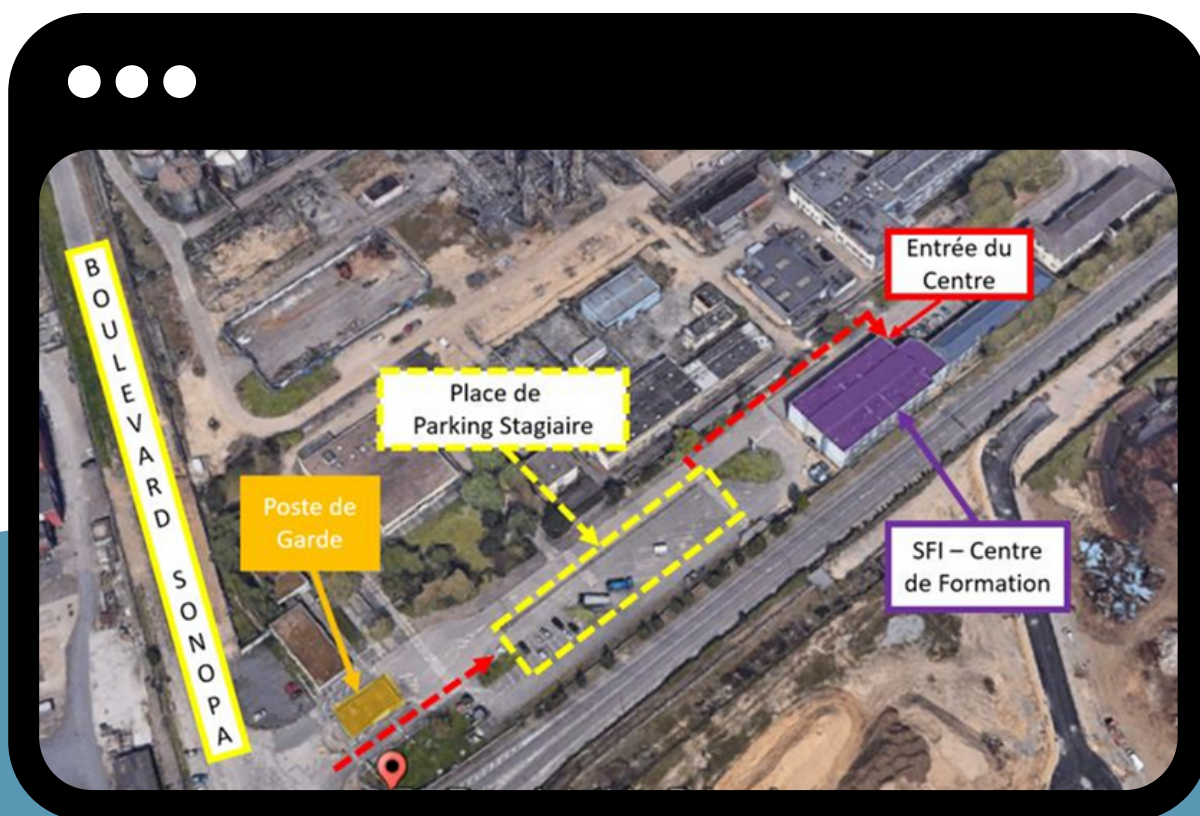

FORMATIONS & EXPERTISES
AMIANTE & POLLUANTS

PLAN D'ACCÈS

- Entrée sur le site par le poste de garde
- Parking véhicules à disposition des stagiaires
- Accès piéton du parking jusqu'au centre de formation SFI (Plateforme pédagogique)

ACCES PAR LE BOULEVARD SONOPA
72 Rue Aristide Briand,
76650 PETIT COURONNE
(Ancien site PETROPLUS)

Contact

Standard: 02.85.29.11.60

Commercial: 07.87.38.11.48